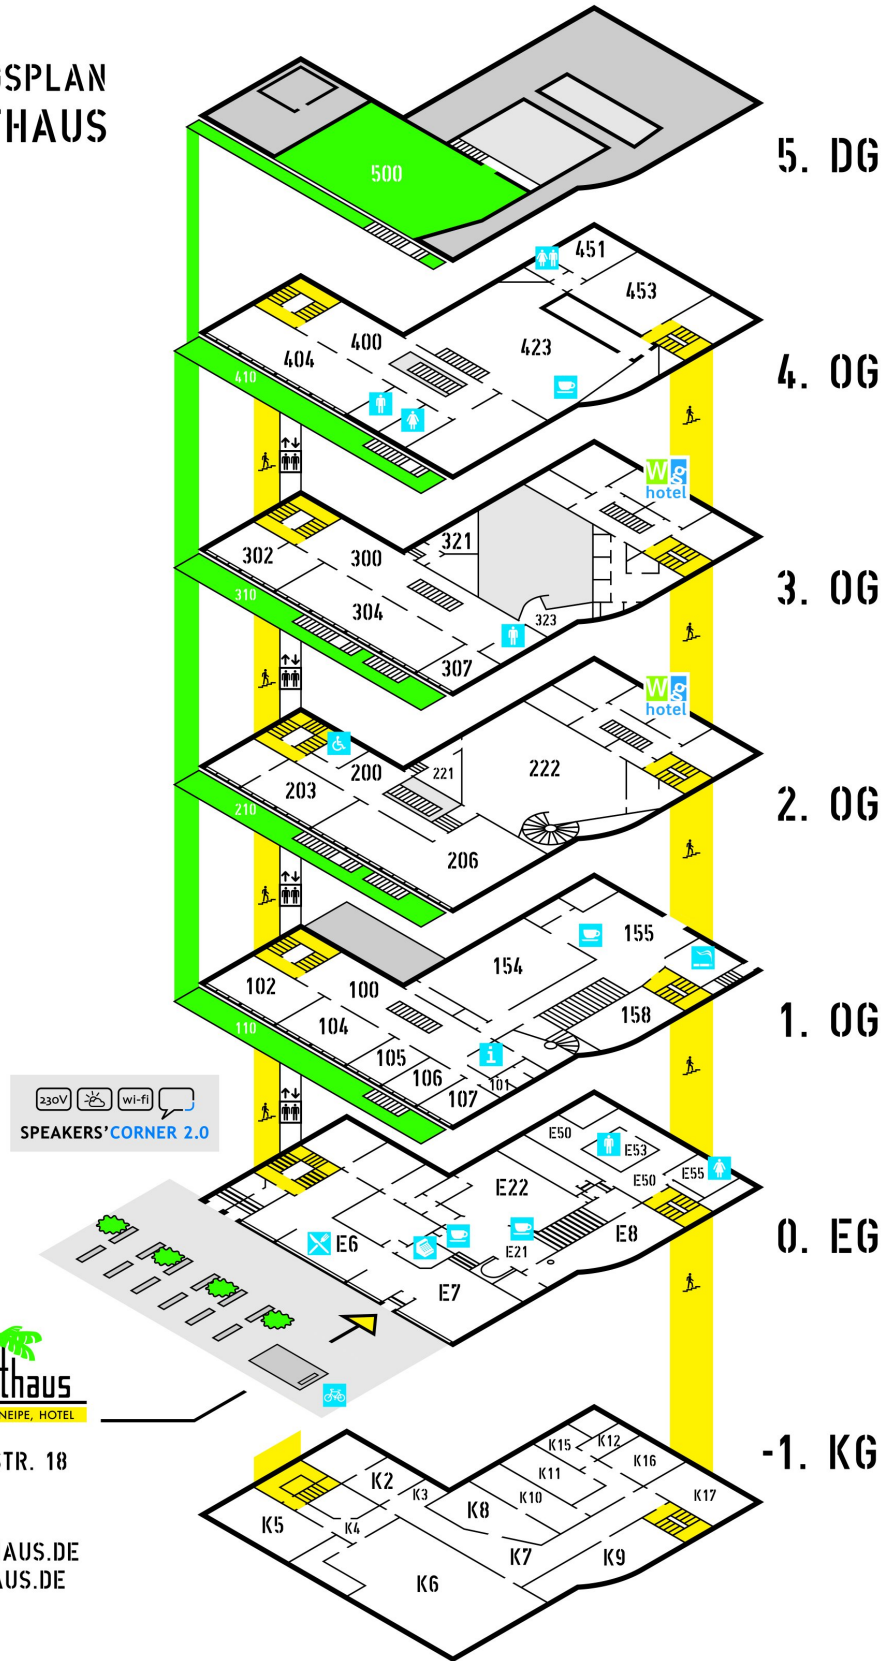

# ORIENTIERUNGSPLAN UNPERFEKTHAUS

FRIEDRICH-EBERT-STR. 18  
45127 ESSEN-CITY  
TEL.: 0201 84735-0  
INFO@UNPERFEKTHAUS.DE  
WWW.UNPERFEKTHAUS.DE