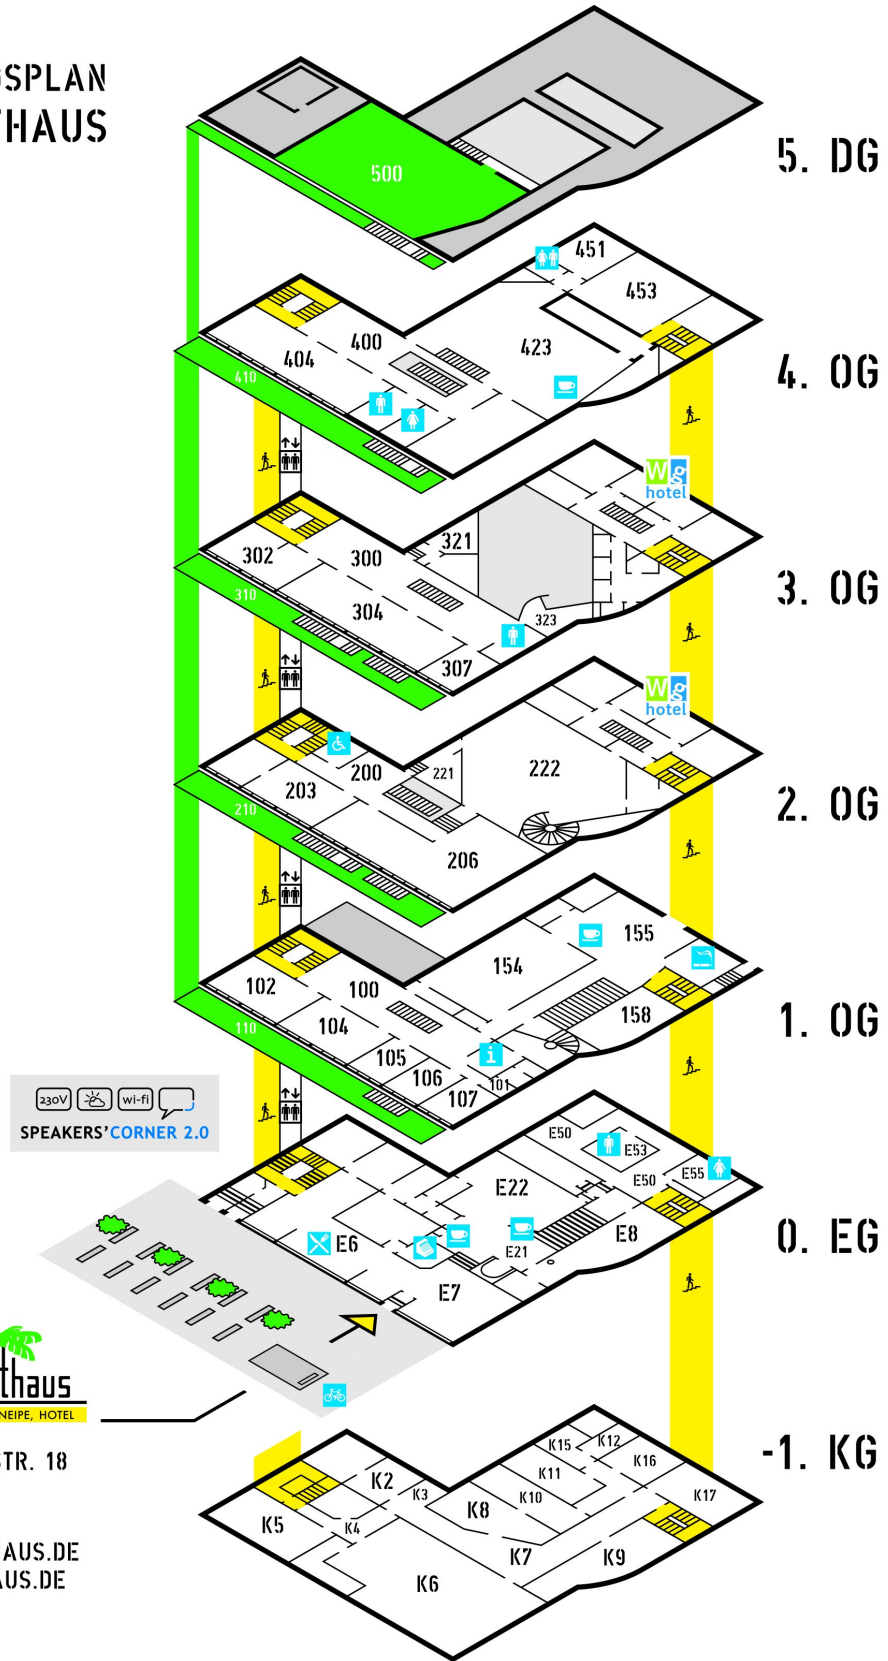

ORIENTIERUNGSPLAN UNPERFEKTHAUS

FRIEDRICH-EBERT-STR. 18
45127 ESSEN-CITY
TEL.: 0201 84735-0
INFO@UNPERFEKTHAUS.DE
WWW.UNPERFEKTHAUS.DE