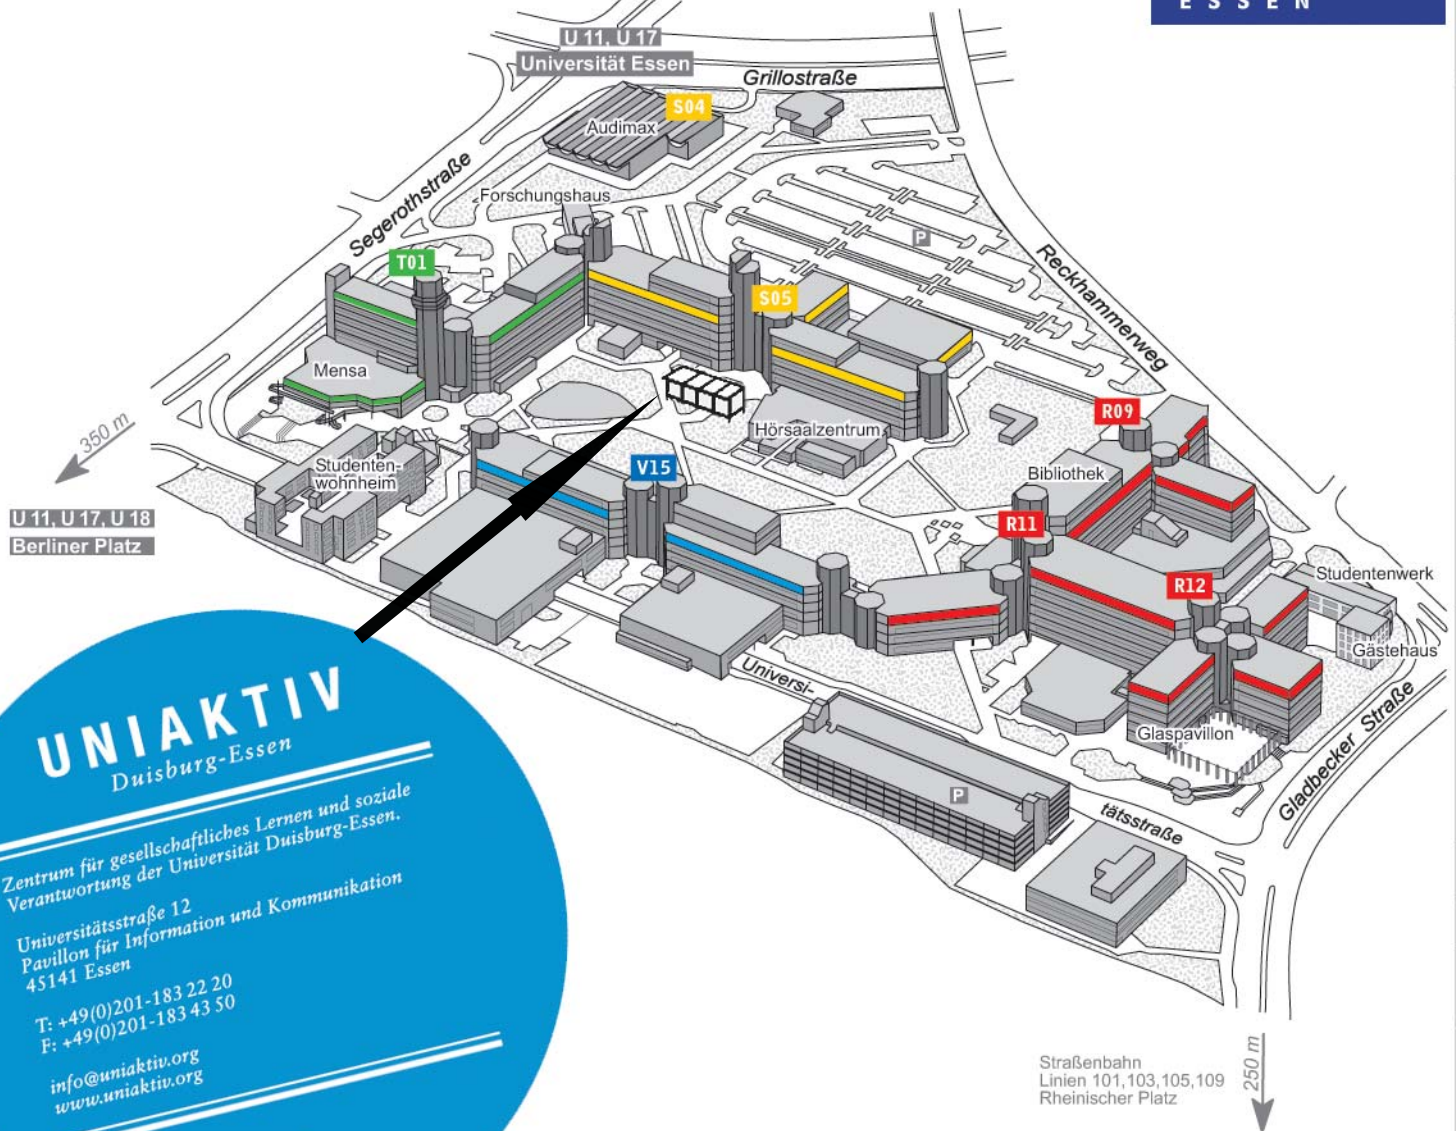

CAMPUS ESSEN

Universitätsstraße 2, 45141 Essen

UNIVERSITÄT
DUISBURG
ESSEN

UNI AKTIV Duisburg-Essen

Zentrum für gesellschaftliches Lernen und soziale
Verantwortung der Universität Duisburg-Essen.

Universitätsstraße 12
Pavillon für Information und Kommunikation
45141 Essen